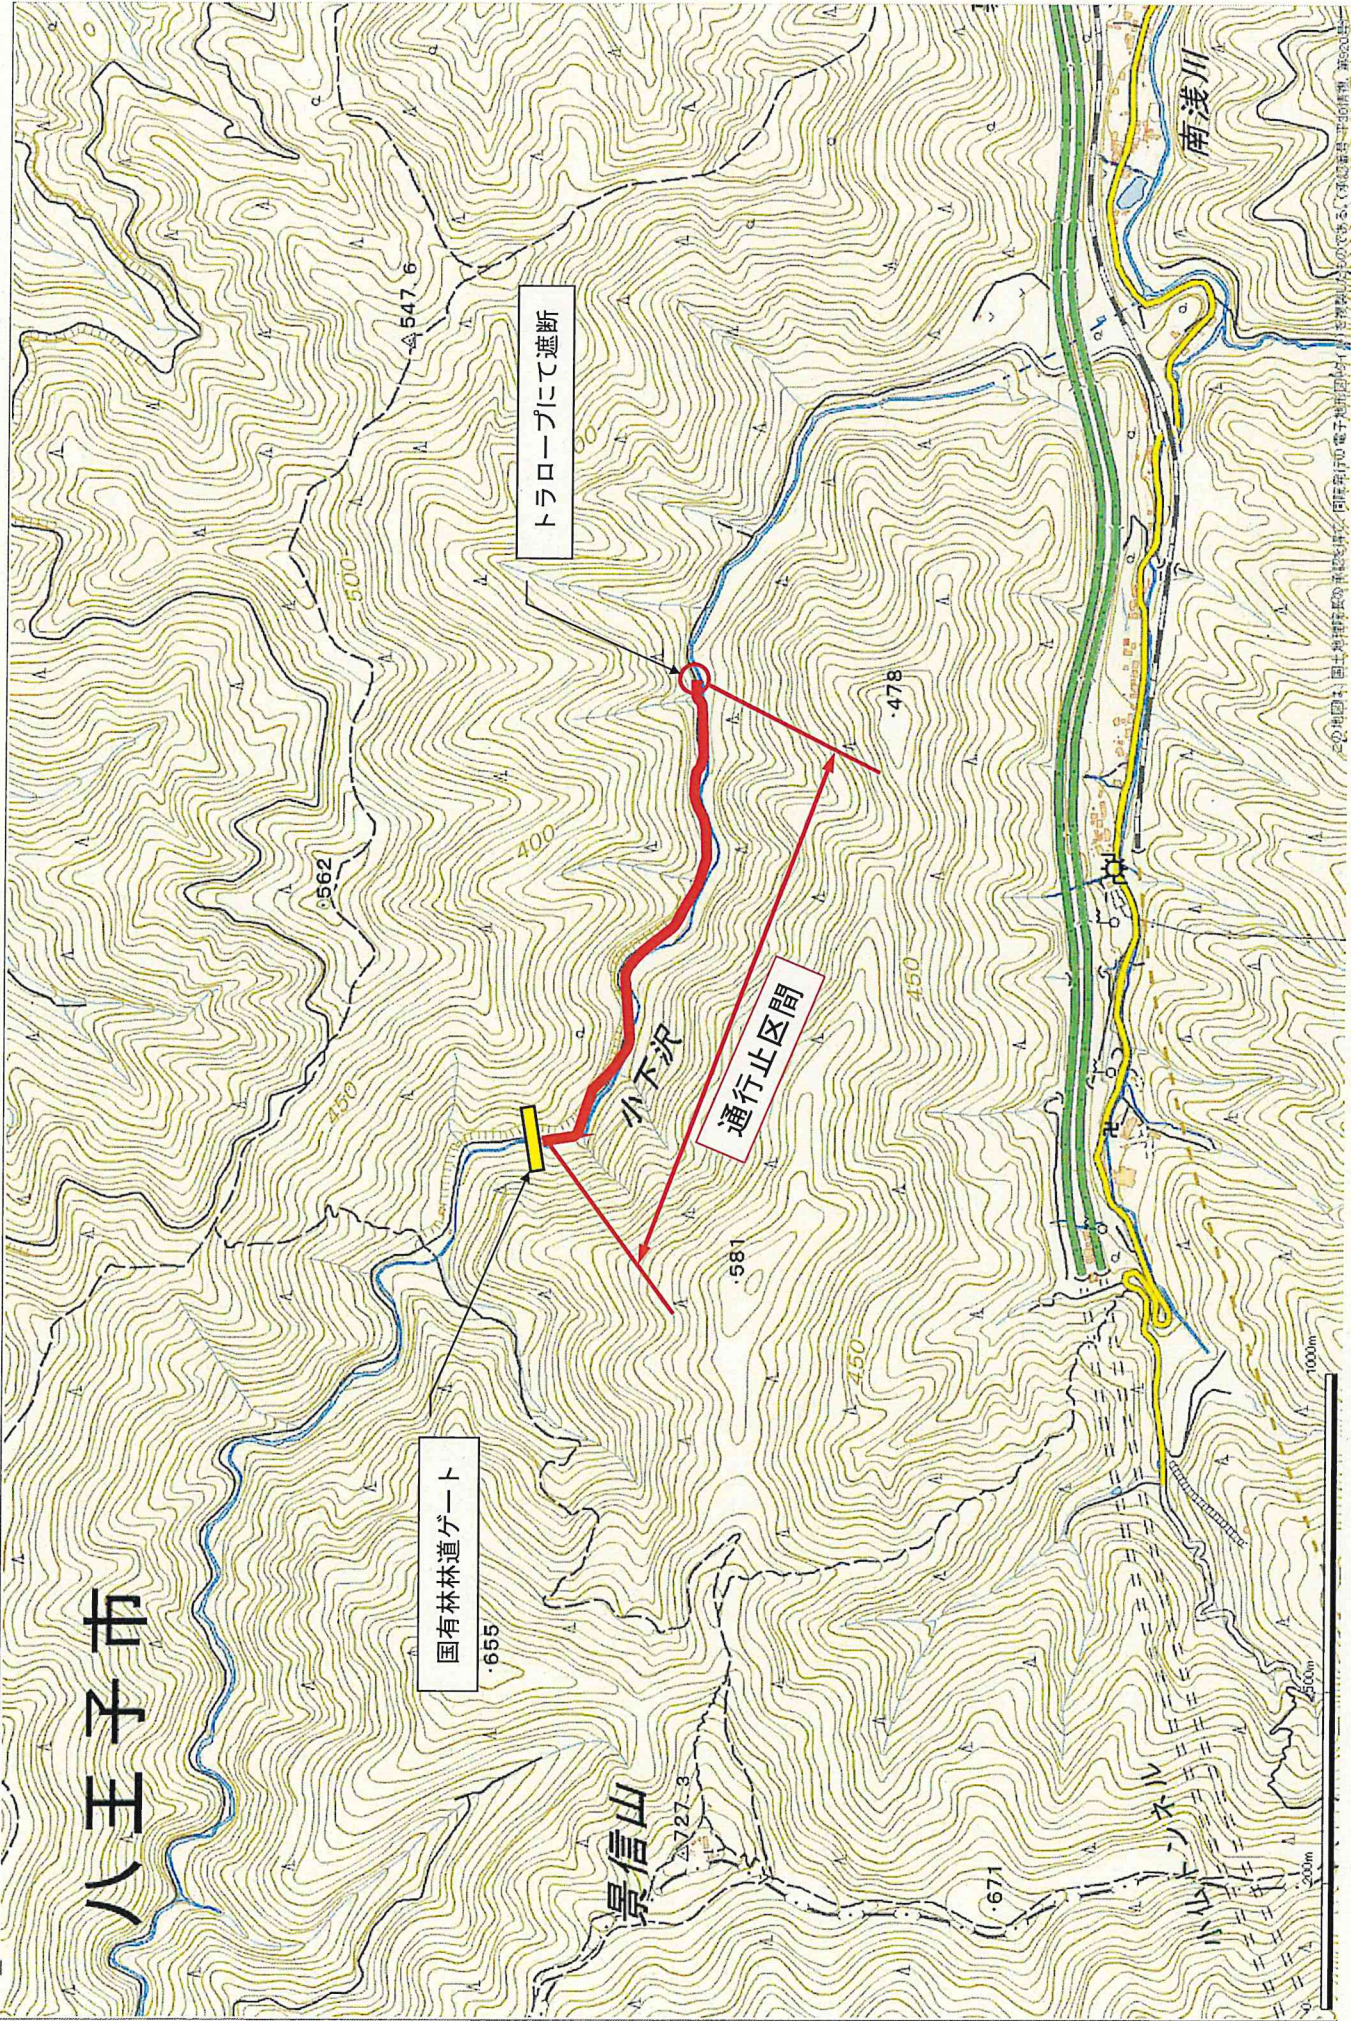

事務連絡
令和4年3月16日

各位

東京都森林事務所
森林産業課長 鏡 美知子

木下沢林道の通行止めについて

平素より、東京都の森林行政に御理解と御協力をいただき感謝申し上げます。
さて、このたび都が管理する木下沢林道において、災害復旧工事を実施することとなりました。
関係者の皆様には、御迷惑、御不便をお掛けしますが、御理解をいただきたく、お願い申し上げます。

記

- 1 通行止期間 令和4年3月22日から令和4年8月30日まで
車 両：期間中は全面通行止め
歩行者：平日は通行止め
また、工事を行う土曜日も通行止め
- 2 通行止区間 別紙のとおり
- 3 安全対策 通行止めに当たり、誤って入山された方の安全を確保するため、通行止区間に交通誘導員を配置します。

小下次

通行止区間

この地図は、国土院の地形図を基に作成されたもので、正確性を保証するものではありません。また、この地図は、国土院の地形図を基に作成されたもので、正確性を保証するものではありません。